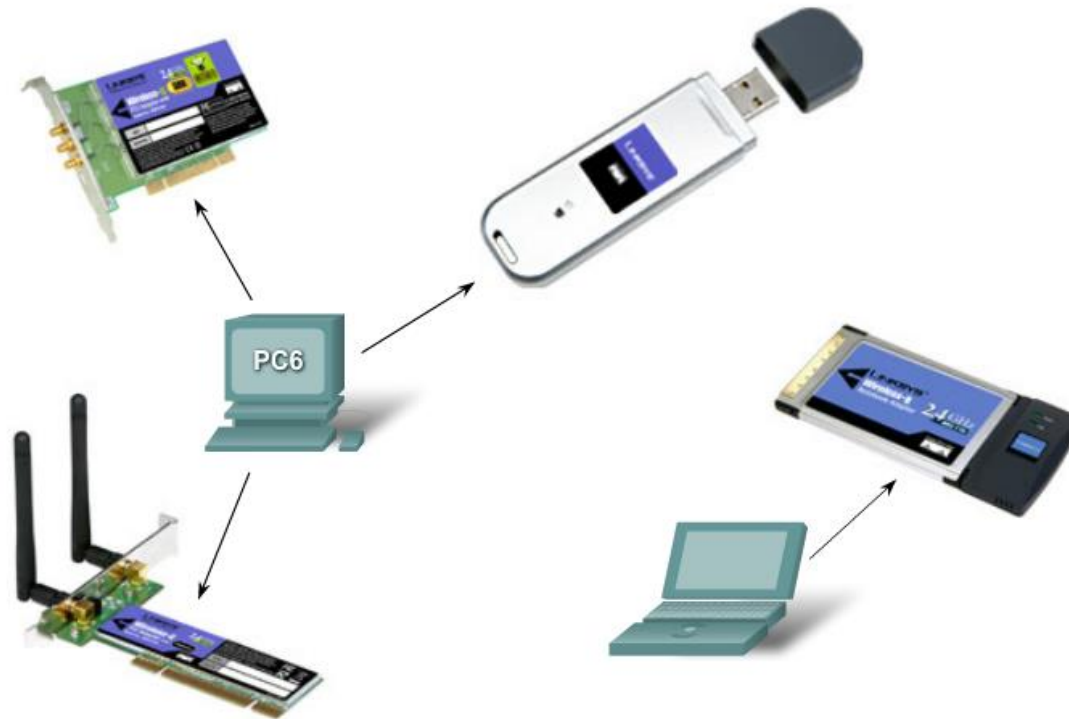

Universidad Tecnológica del Centro de Veracruz

Configuración de Redes inalámbricas

Presenta:

I.S.C. Eric Onofre Ruiz

¿Qué es una red inalámbrica?

Red inalámbrica

- Dos terminales se pueden comunicar sin la presencia de un cable.
- Permite que dispositivos remotos se comuniquen sin dificultad ya sea que estén ubicados a unos metros de distancia o hasta kilómetros.

Componentes de la LAN inalámbrica

Certificación Wi-Fi

- El ITU-R regula la asignación de las bandas RF.
- IEEE especifica cómo se modula RF para transportar información.
- Wi-Fi asegura que los proveedores fabriquen dispositivos que sean interoperables.

Componentes de infraestructura inalámbrica

NIC inalámbricos

CONFIGURACIÓN DE PARÁMETROS INALÁMBRICOS

Configuración de los parámetros inalámbricos básicos

The screenshot shows the 'Basic Wireless Settings' page in a Windows Internet Explorer browser. The page is titled 'LINKSYS A Division of Cisco Systems, Inc.' and has a navigation menu with 'Wireless' selected. The 'Basic Wireless Settings' section is highlighted with a red box and labeled '2'. The 'Wireless' tab is also highlighted with a red box and labeled '1'. The 'Network Mode' dropdown is set to 'Mixed' and labeled '3'. The 'Network Name (SSID)' field contains 'linksys' and is labeled '4'. The 'Radio Band' is set to 'Wide - 40MHz Channel' and the 'Wide Channel' is set to '3', both labeled '5'. The 'Standard Channel' is set to '1 - 2.412GHZ' and the 'SSID Broadcast' is set to 'Enabled', both labeled '6'. The 'Save Settings' button is visible at the bottom.